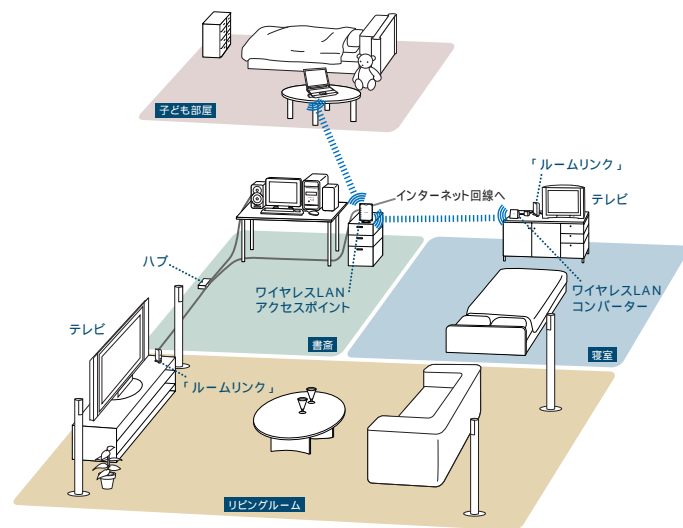

リビングのテレビが、思い出のアルバムに。

デジタルスチルカメラなどで撮影した写真を、バイオの静止画管理・加工ソフト「PictureGear Studio」で登録すれば、ホームネットワークを通じてテレビで閲覧できます。ビデオを見る感覚でいつでも手軽に閲覧できるから、写真の楽しみがもっと身近に。テレビが家族の思い出のアルバムになります。
*「PictureGear Studio」を使用しなくても、指定のフォルダに直接写真データを置くことで、「ルームリンク」で閲覧可能です。

■ストックしてある写真を、テレビの大画面でダイナミックに表示。

バイオにストックしてあるたくさんの写真を、テレビ画面にサムネイル表示。見たい写真をリモコンで選択して、画面いっぱいに拡大表示することができます。テレビならではの明るくダイナミックな画面で、思い出が鮮明によみがえります。

■スライドショーで、写真を見る楽しみがさらに広がる。

写真が自動的に切り替わるスライドショー表示も可能。旅先で撮影した風景のスナップを環境ビデオ風に流したり、友達を呼んでお披露目したりと、写真を見る楽しみがひろがります。

画面はハメコミ合成です。
写真はBS-110度CSデジタルハイビジョンプラスマテレビKDE-P42HX1、専用壁寄せテレビスタンドSU-PC1、5.1チャンネルDVD/SACDシステムDAV-S880、ネットワークメディアレシーバー「ルームリンク」PCNA-MR1との組み合わせの一例です。

どこにいても、大好きな映像や音楽といっしょ。 ホームネットワークで、バイオの楽しみがさらにひろがる。

ホームネットワークでつながる楽しみの空間は、もちろんリビングだけではなく、家じゅうのバイオとAV機器がつながり、部屋から部屋へと楽しみが行き交います。たとえば、書斎のバイオにためたテレビ番組を、寝室のテレビで呼び出して楽しんだり。バイオノートをお気に入りの場所に持ち込んで、ストックしておいた音楽をBGMにしたり。これからは、どこにいても、家じゅうだれでもバイオの楽しみとつながります。

家じゅうのバイオから、AVコンテンツを引き出せる。

複数のバイオがホームネットワークでつながっている場合、自動的にサーバー(コンテンツの保存元)を探して一覧表示。テレビ画面上でサーバーを選択して手軽にアクセスできるので、書斎のバイオに録画してあるテレビ番組も、自分の部屋のバイオで管理している音楽も、リビングのテレビで呼び出して、家族みんなで楽しめます。

複数の「ルームリンク」からアクセスできる。

複数の「ルームリンク」から、1台のバイオにアクセスすることも可能です。リビングのテレビだけでなく、寝室などのテレビも「ルームリンク」を使ってバイオとつなげば、AVエンターテインメントの空間がさらにひろがります。