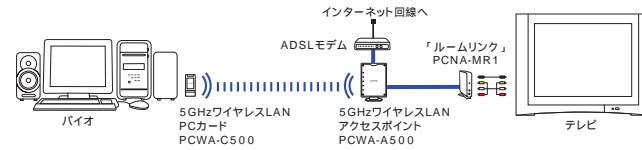

「ルームリンク」をワイヤレスLANで接続する場合のご注意

パイオ側にワイヤレスLAN PCカードを使うと、「Wake On LAN」機能は使用できません。

「ルームリンク」では、サーバーとなるパイオをネットワークコネクタ経由でスタンバイから復帰させる「Wake On LAN」機能を利用できます(5ページ参照)。しかし、パイオがワイヤレスLAN PCカードで接続されている場合は、「Wake On LAN」機能は使用できません。

2.4GHzワイヤレスLANで接続すると、MPEG2映像が正常に再生できない場合があります。