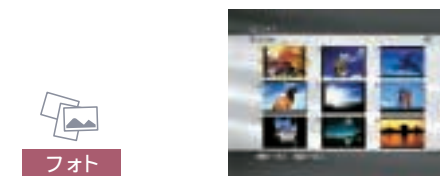

リビングのテレビが、思い出のアルバムに。

デジタルスチルカメラなどで撮影した写真を、バイオの静止画管理・加工ソフト「PictureGear Studio」で登録すれば、ホームネットワークを通じてテレビで閲覧できます。ビデオを見る感覚でいつでも手軽に閲覧できるから、写真の楽しみがもっと身近に。テレビが家族の思い出のアルバムになります。
*「PictureGear Studio」を使用しなくても、指定のフォルダに直接写真データを置くことで、「ルームリンク」で閲覧可能です。

■ストックしてある写真を、テレビの大画面でダイナミックに表示。

バイオにストックしてあるたくさんの写真を、テレビ画面にサムネイル表示。見たい写真をリモコンで選択して、画面いっぱいに拡大表示することができます。テレビならではの明るくダイナミックな画面で、思い出が鮮明によみがえります。

■スライドショーで、写真を見る楽しみがさらに広がる。

写真が自動的に切り替わるスライドショー表示も可能。旅先で撮影した風景のスナップを環境ビデオ風に流したり、友達を呼んでお披露目したりと、写真を見る楽しみがひろがります。

画面はハメコミ合成です。
写真はBS-110度CSデジタルハイビジョンプラスマテレビKDE-P42HX1、専用壁寄せテレビスタンドSU-PC1、5.1チャンネルDVD/SACDシステムDAV-S880、ネットワークメディアレシーバー「ルームリンク」PCNA-MR1との組み合わせの一例です。