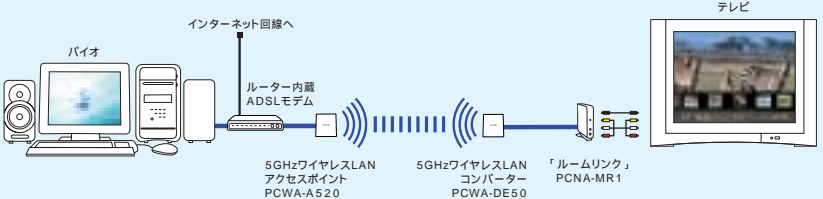

有線接続

基本構成

パイオと「ルームリンク」をネットワーク(LAN)ケーブルでつなぎ、「ルームリンク」とテレビをビデオ/オーディオケーブルで接続します。オーディオ機器とは、光デジタルオーディオケーブルで接続することが可能です。

パイオと「ルームリンク」のネットワークコネクタを、直接1本のケーブルで接続する場合は、クロスケーブルをご使用ください。付属のネットワークケーブル(ストレート)は、付属のクロス変換ケーブルを組み合わせて使用することができます。
ADSLモデムなども組み合わせる場合は、ルーター/ハブなどを経由して接続します。この場合は、ストレートケーブルをご使用ください。

ワイヤレスLAN接続

ADSLモデムを使ってインターネットに接続した状態でパイオとテレビをワイヤレスで接続する例です。
CATVやFTTHなどもADSLモデムと同様に接続することができます。

基本構成

サーバーとなるパイオに別売の5GHzワイヤレスLANアクセスポイント(PCWA-A500)を接続。テレビと「ルームリンク」をビデオ/オーディオケーブルで接続し、さらに「ルームリンク」に5GHzワイヤレスLANコンバーター(PCWA-DE50)を接続します。

電話線がテレビのそばにある場合

サーバーとなるパイオに、5GHzワイヤレスLANコンバーター(PCWA-DE50)を接続。テレビにつないだ「ルームリンク」にルーター機能内蔵の5GHzワイヤレスLANアクセスポイント(PCWA-A500)を接続し、ADSLモデムもアクセスポイントにつなぎます。

ルーターをお持ちの場合、またはモデムがルーター機能内蔵の場合

サーバーとなるパイオに、ADSLモデムを經由して、ルーター機能含まないブリッジタイプの5GHzワイヤレスLANアクセスポイント(PCWA-A520)を接続。テレビにつないだ「ルームリンク」に、5GHzワイヤレスLANコンバーター(PCWA-DE50)を接続します。