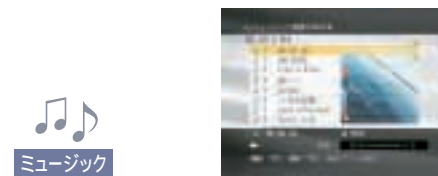

バイオにためたお気に入りの曲を、リビングで快適リスニング。

バイオの音楽管理・再生ソフト「SonicStage(ソニックステージ)」で管理されている楽曲を、リビングのテレビやオーディオ機器で再生できます。今、聴きたい曲をバイオからすぐに呼び出して、くつろぎの時間のBGMにする。そんな楽しみが手に入ります。
*WMA形式、および音楽配信サイトで購入した楽曲などの著作権情報の付加されたデータの再生はできません。

■テレビ画面上で、聴きたい曲をすぐにセレクト。

聴きたい曲は、テレビ画面でセレクト。曲名が大きく表示されるので、お目当ての曲をすぐに見つけることができます。早送り/早戻しや、リピート再生、シャッフル再生なども可能です。

■ジャケット写真を画面に表示

お気に入りのCDのジャケット写真を、「SonicStage」でプレイリストに登録すると、曲名と一緒にテレビ画面に表示することができます。