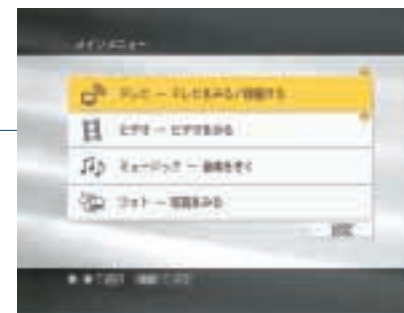

テレビからバイオを起動できる。

「ルームリンク」は、Windows® XPの備える、ネットワーク経由でバイオをスタンバイから復帰させることができる「Wake On LAN」機能に対応。バイオのある部屋まで行かなくても、リビングにいながら、テレビ画面での操作でバイオを復帰させることができます。

バイオが本体内蔵のネットワーク端子経由で接続されている場合のみ。ワイヤレスLAN PCカードで接続されている場合は復帰できません。バイオ側でOSのネットワーク設定が必要です。

画面はハメコみ合成です。

写真はBS-110度CSデジタルハイビジョンプラズマテレビKDE-P42HX1、専用壁寄せテレビスタンドSU-PC1、5.1チャンネルDVD / SACDシステムDAV-S880、ネットワークメディアレシーバー「ルームリンク」PCNA-MR1との組み合わせの一例です。

もう、バイオの楽しみをひとり占めさせない。

これからは、リビングのテレビがバイオへの入り口。

バイオに録画しておいたテレビ番組を、週末、家族みんなで楽しんだり。

お気に入りの曲を、くつろぎの時間のBGMにしたり。

友達を呼んで、自慢のフォトコレクションを披露したり。

バイオにためたAVコンテンツをテレビで手軽に引き出して、多彩に楽しむことができます。

大きな文字で、操作しやすい画面表示。

メニュー画面では、ビデオ・テレビ・ミュージック・フォトの4種類の入り口を用意。文字が大きく、わかりやすい画面表示で、離れた場所からでも操作しやすいよう配慮しました。ソファでくつろぎながら、リモコンを使って、手軽にバイオにためたAVコンテンツを引き出すことができます。