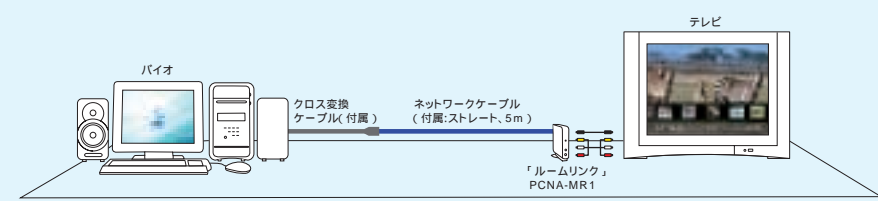

有線接続はもちろん、ワイヤレスLANでも。 設置環境や距離に合わせて、つなぎ方はいろいろ。

「ルームリンク」を使ったホームネットワークは、
パイオやテレビの設置環境、距離などによってさまざまなつなぎ方があります。
ネットワークケーブルでの接続はもちろん、配線のいらないワイヤレスLANでの接続も可能。
ご自宅の環境に合わせて、最適な接続方法をお選びください。

有線接続

基本構成

パイオと「ルームリンク」をネットワーク(LAN)ケーブルでつなぎ、「ルームリンク」とテレビをビデオ/オーディオケーブルで接続します。オーディオ機器とは、光デジタルオーディオケーブルで接続することが可能です。

パイオと「ルームリンク」のネットワークコネクタを、直接1本のケーブルで接続する場合は、クロスケーブルをご使用ください。付属のネットワークケーブル(ストレート)は、付属のクロス変換ケーブルを組み合わせて使用することができます。
ADSLモデムなども組み合わせる場合は、ルーター/ハブなどを経由して接続します。この場合は、ストレートケーブルをご使用ください。

ワイヤレスLAN接続

ADSLモデムを使ってインターネットに接続した状態でパイオとテレビをワイヤレスで接続する例です。
CATVやFTTHなどもADSLモデムと同様に接続することができます。