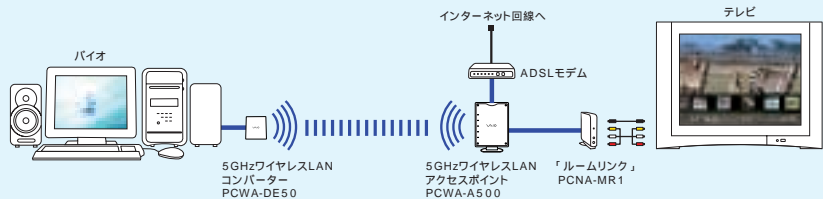

有線接続

基本構成

パイオと「ルームリンク」をネットワーク(LAN)ケーブルでつなぎ、「ルームリンク」とテレビをビデオ/オーディオケーブルで接続します。オーディオ機器とは、光デジタルオーディオケーブルで接続することが可能です。

パイオと「ルームリンク」のネットワークコネクタを、直接1本のケーブルで接続する場合は、クロスケーブルをご使用ください。付属のネットワークケーブル(ストレート)は、付属のクロス変換ケーブルを組み合わせて使用することができます。
ADSLモデムなども組み合わせる場合は、ルーター/ハブなどを経由して接続します。この場合は、ストレートケーブルをご使用ください。

ワイヤレスLAN接続

ADSLモデムを使ってインターネットに接続した状態でパイオとテレビをワイヤレスで接続する例です。
CATVやFTTHなどもADSLモデムと同様に接続することができます。

基本構成

サーバーとなるパイオに別売の5GHzワイヤレスLANアクセスポイント(PCWA-A500)を接続。テレビと「ルームリンク」をビデオ/オーディオケーブルで接続し、さらに「ルームリンク」に5GHzワイヤレスLANコンバーター(PCWA-DE50)を接続します。

電話線がテレビのそばにある場合

サーバーとなるパイオに、5GHzワイヤレスLANコンバーター(PCWA-DE50)を接続。テレビにつないだ「ルームリンク」にルーター機能内蔵の5GHzワイヤレスLANアクセスポイント(PCWA-A500)を接続し、ADSLモデムもアクセスポイントにつなぎます。

ルーターをお持ちの場合、またはモデムがルーター機能内蔵の場合

サーバーとなるパイオに、ADSLモデムを經由して、ルーター機能含まないブリッジタイプの5GHzワイヤレスLANアクセスポイント(PCWA-A520)を接続。テレビにつないだ「ルームリンク」に、5GHzワイヤレスLANコンバーター(PCWA-DE50)を接続します。