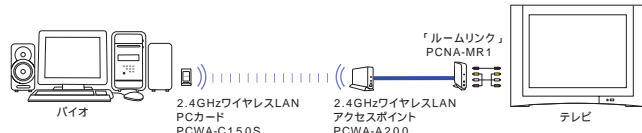

「ルームリンク」でテレビ番組などのMPEG2映像を再生するには2.4GHzワイヤレスLANでは通信速度が足りず、正常に再生されません。音楽や写真の再生であれば、2.4GHzワイヤレスLAN PCカードと2.4GHzワイヤレスLANアクセスポイントとの組み合わせで接続を行うことは可能です。

5GHzワイヤレスLANコンバーター同士で、アクセスポイントを介さずに直接接続することはできません。