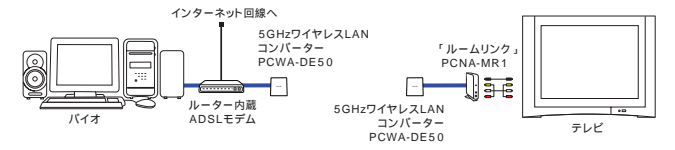

5GHzワイヤレスLANコンバーターは、ピア・ツー・ピアで通信する機能を備えていません。また、5GHzワイヤレスLANコンバーターと5GHzワイヤレスLAN PCカードによるピア・ツー・ピア接続もできません。

ワイヤレスLANアクセスポイントを中継して、パイオも「ルームリンク」も無線で接続すると、映像が途切れることがあります。