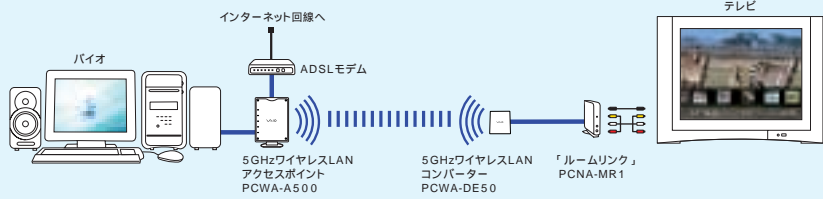

画面はハメコみ合成です。 オープン価格商品の価格は、販売店にお問い合わせください。

ソニーがおすすめするMicrosoft® Windows®XP

有線接続はもちろん、ワイヤレスLANでも。 設置環境や距離に合わせて、つなぎ方はいろいろ。

「ルームリンク」を使ったホームネットワークは、
パイオやテレビの設置環境、距離などによってさまざまなつなぎ方があります。
ネットワークケーブルでの接続はもちろん、配線のいらないワイヤレスLANでの接続も可能。
ご自宅の環境に合わせて、最適な接続方法をお選びください。

有線接続

基本構成

パイオと「ルームリンク」をネットワーク(LAN)ケーブルでつなぎ、「ルームリンク」とテレビをビデオ/オーディオケーブルで接続します。オーディオ機器とは、光デジタルオーディオケーブルで接続することが可能です。

パイオと「ルームリンク」のネットワークコネクタを、直接1本のケーブルで接続する場合は、クロスケーブルをご使用ください。付属のネットワークケーブル(ストレート)は、付属のクロス変換ケーブルを組み合わせて使用することができます。
ADSLモデムなども組み合わせる場合は、ルーター/ハブなどを経由して接続します。この場合は、ストレートケーブルをご使用ください。

ワイヤレスLAN接続

ADSLモデムを使ってインターネットに接続した状態でパイオとテレビをワイヤレスで接続する例です。
CATVやFTTHなどもADSLモデムと同様に接続することができます。

基本構成

サーバーとなるパイオに別売の5GHzワイヤレスLANアクセスポイント(PCWA-A500)を接続。テレビと「ルームリンク」をビデオ/オーディオケーブルで接続し、さらに「ルームリンク」に5GHzワイヤレスLANコンバーター(PCWA-DE50)を接続します。