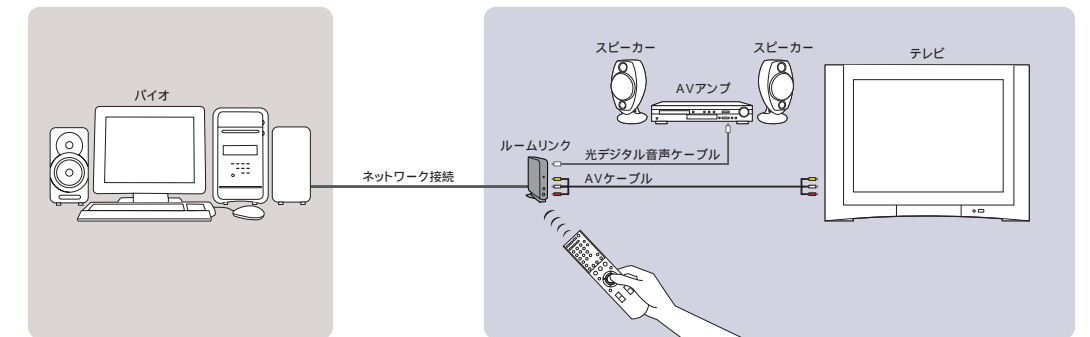

これからは、テレビでバイオを楽しむ。 「ルームリンク」ではじまる、快適AVライフ。

バイオにたっぷりためたAVコンテンツを、
ホームネットワークを通じて、リビングのテレビやオーディオ機器へ。
「ルームリンク」が、バイオの楽しみを、家族が集まるくつろぎの空間へ開放します。
ビデオも、音楽も、写真も。楽しむなら、やっぱり大画面・高音質で。
家族といっしょに語らいながら、「ルームリンク」があれば、
映像や音楽ともっと気持ちよくなりつきます。

離れた場所にあるバイオとテレビを手軽につなげる。

バイオがテレビのそばになくても、「ルームリンク」を使えば、ホームネットワークを利用して接続できます。「ルームリンク」とテレビやオーディオ機器をAVケーブルでつなぎ、「ルームリンク」と

テレビの間はネットワークLANケーブルで接続。「ルームリンク」が中継役となり、バイオにためたテレビ番組・音楽・写真を、離れた場所のテレビやオーディオ機器で再生・表示できます。

別売のワイヤレスLAN製品を組み合わせれば、無線による接続も可能です。接続について詳しくは、10ページをご覧ください。

接続イメージ

テレビならではの、 大画面・高音質で楽しめる。

バイオでとりためたテレビ番組は、やっぱり大画面・高音質で鑑賞したい。「ルームリンク」が、そんな声に応えます。一般のDVDプレーヤーにも採用されているハードウェアMPEG2デコーダーの内蔵により、デジタル映像を高画質でテレビに出力。テレビならではの迫力の大画面と鮮明な表示で、バイオにためたテレビ番組を存分に楽しむことができます。