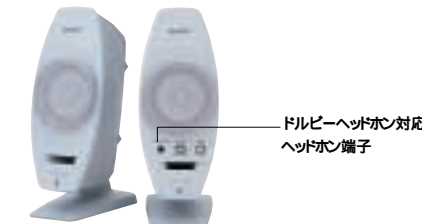

スピーカー

PCVA-SP4

最大出力: 3W+3W (JEITA) 外形寸法: 幅98 × 高さ258 × 奥行158mm 質量: L側約620g, R側約670g