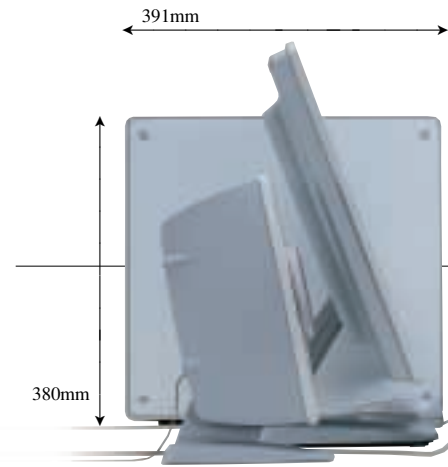

新開発のボディに充実のインターフェースを搭載。つなぐほどに楽しみが広がる。

USB ジョグコントローラー

PCV-RZ70Pシリーズのみ