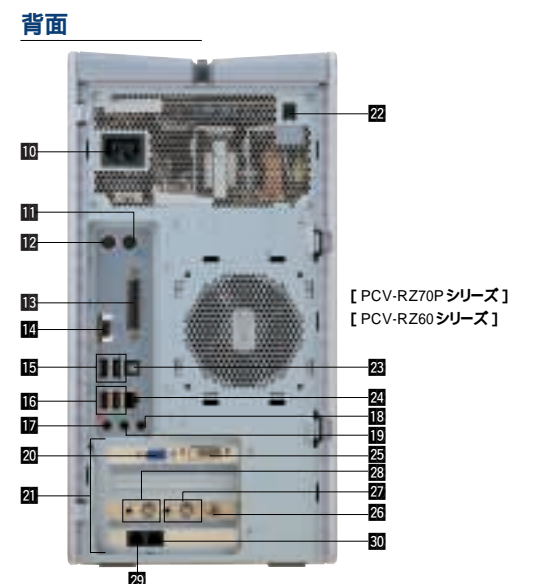

新開発のボディに充実のインターフェースを搭載。つなぐほどに楽しみが広がる。

USB ジョグコントローラー

PCV-RZ70Pシリーズのみ

スピーカー

PCVA-SP4

最大出力: 3W+3W (JEITA) 外形寸法: 幅98 × 高さ258 × 奥行158mm 質量: L側約620g, R側約670g

キーボード
(PS2 / 2 接続)
ショートカットボタン
パームレスト兼用
キーボードカバー

マウス
(PS2 / 2 接続)
光学式
スクロール機能対応ホイール

正面 (PCV-RZ70Pシリーズのみ)

正面
[PCV-RZ60シリーズ]
[PCV-RZ50シリーズ]

背面

背面

- 1 DVD-RWドライブ
- 2 DVD-ROMドライブ (PCV-RZ70Pシリーズのみ)
- 3 フロッピーディスクドライブ
- 4 メモリースティックスロット*
- 5 電源スイッチ
- 6 PCカードスロット (TypeII)
- 7 前面入力端子
  - S映像入力
  - ビデオ入力 (ピンジャック)
  - オーディオ入力 (ピンジャック)
- 8 i.LINK (IEEE1394) 端子 S400 (4ピン)
- 9 USB2.0 コネクター
- 10 AC INPUT (AC電源入力) プラグ
- 11 マウスポート (PS / 2)
- 12 キーボードポート (PS / 2)
- 13 プリンター / パラレルポート
- 14 i.LINK (IEEE1394) 端子 S400 (6ピン)
- 15 USB1.1 コネクター (PCV-RZ50はUSB2.0)
- 16 USB2.0 コネクター
- 17 マイク入力
- 18 オーディオライン入力
- 19 スピーカー / ヘッドホン出力 (ステレオミニプラグ)
- 20 ディスプレイ用コネクター
- 21 拡張スロット
- [PCV-RZ70P・RZ60シリーズ]
  - 1番*: (使用済み): PC (モデム / PCMCIAカード)
  - 2番: (使用済み): PC (TVチューナー内蔵 MPEG2リアルタイムエンコーダーボード)
  - 3番: (空き): PCI
  - 4番: (使用済み): AGR (ビデオカード、AGP 4 x モード動作)
- [PCV-RZ50シリーズ]
  - 1番*: (使用済み): PC (モデム / PCMCIAカード)
  - 2番: (使用済み): PC (TVチューナー内蔵 MPEG2リアルタイムエンコーダーボード)
  - 3番: (空き): PCI
  - 4番: (使用済み): AGR (DVI コネクターボード)
- 22 付属スピーカー用電源コネクター
- 23 光デジタル音声出力
- 24 ネットワークコネクター (100 BASE-TX / 10BASE-T)
- 25 デジタルディスプレイ用コネクター (DVI): PCVD-17SD1 / W、PCVD-15XD6 / W用のDVI方式準拠のデジタルディスプレイ用接続端子。
- 26 VHF / UHF (アンテナ) 端子
- 27 ビデオ入力 (ビデオ / Sビデオ共用)
- 28 ビデオ出力 (ビデオ / Sビデオ共用)*
- 29 電話器端子
- 30 電話回線端子

*1: 静止画 / 動画データなど、通常のファイルデータの書き出し / 読み込み専用です。マシニングメタメモリースティックを使用可能ですが著作権保護 (暗号化) された音楽ファイルの書き出し / 再生はできません。
*2: 1番スロットの搭載ボードは背面モデム / 前面PCカード兼用の一体型ですので、外すことはできません。
*3: ビデオ映像出力専用です。パソコンのデスクトップ画面は出力しません。

17型 TFT 液晶デジタルディスプレイ PCVD-17SD1 / W

[PCV-RZ70PL7・RZ60L7 付属ディスプレイ]

15型 TFT 液晶デジタルディスプレイ PCVD-15XD6 / W

[PCV-RZ50L5 付属ディスプレイ]