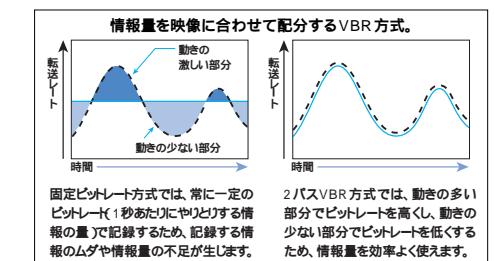

DVD-R / RW ディスクの収録可能時間

転送レート	Click to DVD	Simple DVD Maker	DVDIt! for VAIO
10Mbps	-	約1時間	-
8Mbps	約1時間	約1時間18分	約1時間7分
6Mbps	約1時間30分	約1時間43分	-
4Mbps	約2時間	約2時間40分	約1時間57分
1.41Mbps	約3時間45分	約7時間45分	約3時間45分

DVDIt! for VAIOの場合、「TMPGEnc DVD Source Creator for VAIO」を使うことにより、最大5時間までの収録が可能です。

DVD-R / RWには、DVDビデオフォーマットでの記録が可能です。ビデオレコーディング規格での記録には対応していません。DVD-RWディスクを使ってDVDを作った場合、DVD-RWに対応していないDVDプレーヤーでは再生できません。複製不可の設定がされたDVD-ROMやDVDビデオは、バックアップを作成することはできません。DVDビデオフォーマットで記録されたDVD-R / DVD-RWは、一部のDVDプレーヤーおよび一部のDVDビデオ再生機能を持ったバイオで再生させることができます。現在、以下のソニー製DVDプレーヤーのみでの再生を確認しています。・DVP-S313 / S717D / S9000ES / F21 / F15 / F5 / FX1 / NS300 / NS500P / NS500R / DVPK-S300 / DVPK-15(2000年以降に発売のソニー製DVDプレーヤー。ただしDVP-F5 / FX1はDVD-Rのみ) プレステーション2 / SCPH-18000 / 3000(DVD Player Ver.2.00以降。ただしDVD-Rのみ) ただし、これはDVDプレーヤーでの再生を保証するものではありません。メディアへの記録状態や、再生プレーヤー側のピックアップの状態等で再生できない場合があります。DVD再生機器での最新の動作確認状況はVAIOホームページ「SUPPORT」内の機種別ページ上でご案内いたします。書き込み対応ディスク: DVD-RはDVD-R for General Ver.2.0に準拠したディスク、DVD-RWはDVD-RW Ver.1.1に準拠したディスクの書き込みに対応しています。* プレステーション2は、株式会社ソニー・コンピュータエンタテインメントの商品です。