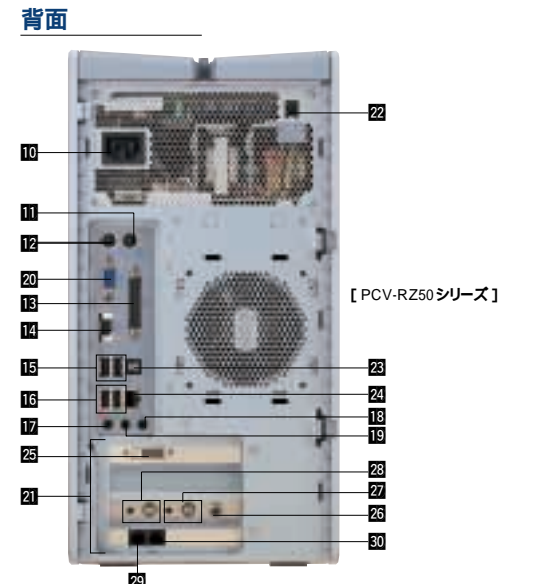

背面

- 1 DVD-RWドライブ
- 2 DVD-ROMドライブ (PCV-RZ70Pシリーズのみ)
- 3 フロッピーディスクドライブ
- 4 メモリースティックスロット*
- 5 電源スイッチ
- 6 PCカードスロット (TypeII)
- 7 前面入力端子
  - S映像入力
  - ビデオ入力 (ピンジャック)
  - オーディオ入力 (ピンジャック)
- 8 i.LINK (IEEE1394) 端子 S400 (4ピン)
- 9 USB2.0 コネクター
- 10 AC INPUT (AC電源入力) プラグ
- 11 マウスポート (PS / 2)
- 12 キーボードポート (PS / 2)
- 13 プリンター / パラレルポート
- 14 i.LINK (IEEE1394) 端子 S400 (6ピン)
- 15 USB1.1 コネクター (PCV-RZ50はUSB2.0)
- 16 USB2.0 コネクター
- 17 マイク入力
- 18 オーディオライン入力
- 19 スピーカー / ヘッドホン出力 (ステレオミニプラグ)
- 20 ディスプレイ用コネクター
- 21 拡張スロット
- [PCV-RZ70P・RZ60シリーズ]
  - 1番*: (使用済み): PC (モデム / PCMCIAカード)
  - 2番: (使用済み): PC (TVチューナー内蔵 MPEG2リアルタイムエンコーダーボード)
  - 3番: (空き): PCI
  - 4番: (使用済み): AGR (ビデオカード、AGP 4 x モード動作)
- [PCV-RZ50シリーズ]
  - 1番*: (使用済み): PC (モデム / PCMCIAカード)
  - 2番: (使用済み): PC (TVチューナー内蔵 MPEG2リアルタイムエンコーダーボード)
  - 3番: (空き): PCI
  - 4番: (使用済み): AGR (DVI コネクターボード)
- 22 付属スピーカー用電源コネクター
- 23 光デジタル音声出力
- 24 ネットワークコネクター (100 BASE-TX / 10BASE-T)
- 25 デジタルディスプレイ用コネクター (DVI): PCVD-17SD1 / W、PCVD-15XD6 / W用のDVI方式準拠のデジタルディスプレイ用接続端子。
- 26 VHF / UHF (アンテナ) 端子
- 27 ビデオ入力 (ビデオ / Sビデオ共用)
- 28 ビデオ出力 (ビデオ / Sビデオ共用)*
- 29 電話器端子
- 30 電話回線端子

*1: 静止画 / 動画データなど、通常のファイルデータの書き出し / 読み込み専用です。マシニングメタメモリースティックを使用可能ですが著作権保護 (暗号化) された音楽ファイルの書き出し / 再生はできません。
*2: 1番スロットの搭載ボードは背面モデム / 前面PCカード兼用の一体型ですので、外すことはできません。
*3: ビデオ映像出力専用です。パソコンのデスクトップ画面は出力しません。