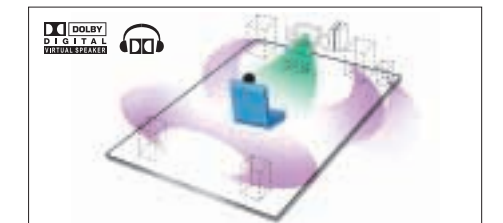

**付属スピーカーでサラウンド再生が可能で、
ドルビーバーチャルスピーカー機能。**

新たに、ドルビーバーチャルスピーカー機能を採用。DVDビデオの再生時に、付属スピーカー2本で臨場感豊かなサラウンド再生が楽しめます。また、ドルビーヘッドホン機能によるヘッドホンでのサラウンド再生も可能です。

ドルビー、DOLBYおよびDOLBYの記号はドルビーラボナリズの商標です。