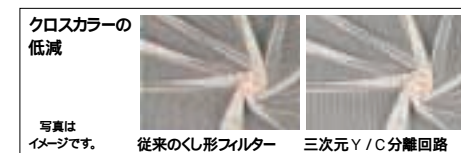

「Giga Pocket」の番組録画や再生をリモコンを使って手で操作。

新たに複数のリモコンコードに対応し、最大3台までのバイオを個別にコントロールすることができます。

ネットワーク機能を強化し、テレビの楽しみがさらに広がる「Giga Pocket Ver.5.0」

「Giga Pocket」は、気になるテレビ番組をバイオのハードディスクに記録して、多彩に楽しめるテレビ録画・再生・管理ソフト。大容量ハードディスクにより、標準(MPEG2)モードで最大約75.5時間*の録画が行えます。