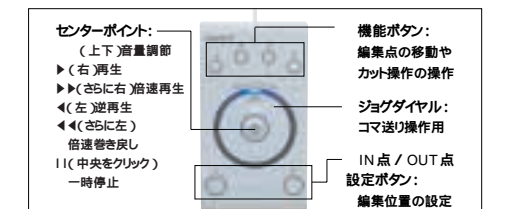

ジョグコントローラー対応ソフト: Adobe® Premiere®, DVgate Motion / Assemble, Giga Pocket, PowerDVD, DigiOnSound² L.E., TMPGEnc DVD Source Creator for VAIO ソフトウェアによって機能は異なります。