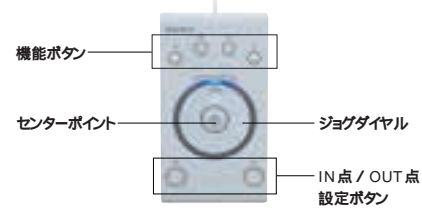

新開発のボディに充実のインターフェースを搭載。つなぐほどに楽しみが広がる。

USB ジョグコントローラー

PCV-RZ70Pシリーズのみ