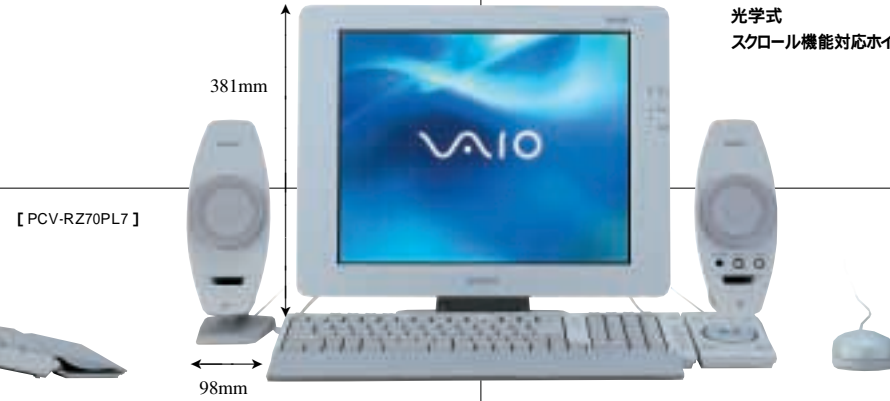

## USB ジョグコントローラー

PCV-RZ70Pシリーズのみ

## スピーカー

PCVA-SP4

最大出力: 3W+3W (JEITA) 外形寸法: 幅98 × 高さ258 × 奥行158mm 質量: L側約620g, R側約670g

**キーボード**  
(PS2 / 2 接続)  
ショートカットボタン  
パームレスト兼用  
キーボードカバー

**マウス**  
(PS2 / 2 接続)  
光学式  
スクロール機能対応ホイール

正面 (PCV-RZ70Pシリーズのみ)