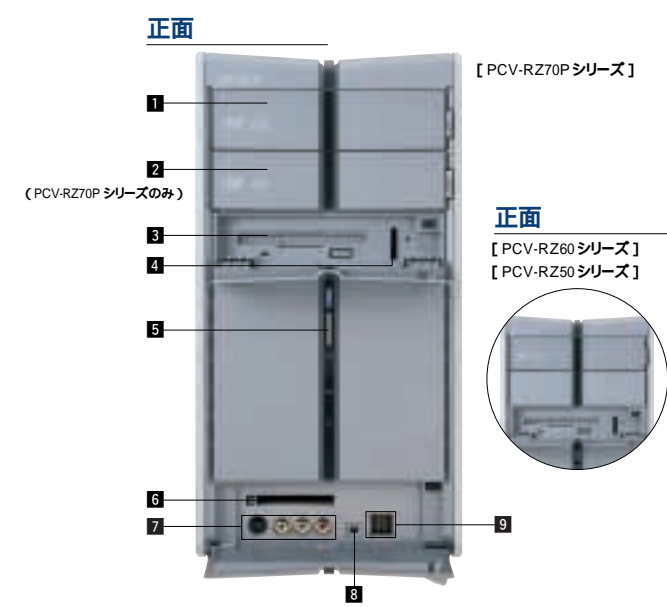

## スピーカー

PCVA-SP4

最大出力: 3W+3W (JEITA) 外形寸法: 幅98 × 高さ258 × 奥行158mm 質量: L側約620g, R側約670g

**キーボード**  
(PS2 / 2 接続)  
ショートカットボタン  
パームレスト兼用  
キーボードカバー

**マウス**  
(PS2 / 2 接続)  
光学式  
スクロール機能対応ホイール

正面 (PCV-RZ70Pシリーズのみ)