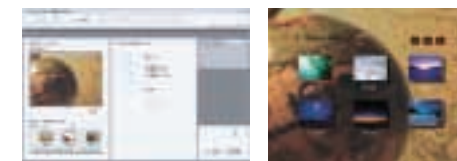

わかりやすい操作でこだわったDVD作成も、「おまかせコース」だけではなく、映像の取り込み、並び替えなどの簡易編集や、メニューの文字・背景・BGMの選択なども可能。メニュー画面の表示形式は30種類のテンプレートから選択できます。もちろん、「Adobe® Premiere®」などで完成したAVI(DV)ファイル、MPEGファイルも取り込めるので、よりこだわったオリジナル作品も手軽にDVDにできます。

静止画を取り込んで、DVDアルバムを作成：サイバーショットなどで撮った静止画データを使ってDVDアルバムを作ることもできます。 DVDプレーヤーでの再生では、アルバム形式の順次表示だけでなく、トランジション効果やBGMを加えたスライドショー形式も行えます。また、動画ファイルと静止画ファイルを一緒に保存して1枚のDVDで両方を楽しむことも可能です。

「Simple DVD Maker」で、 気軽にDVD記録。

「Giga Pocket」で録画した映像などをドラッグ&ドロップでDVDにできるソフトウェア。ビデオカプセルのほか、MPEGファイルやAVI(DV)ファイルにも対応しています。AVI(DV)ファイルを素材とした際には、DVDビデオフォーマットの上限である10Mbpsでの高画質記録も可能です。また、音声のドルビーデジタル2ch圧縮に対応しているので、Giga Pocketの標準画質(MPEG2・4Mbps)で2時間40分の映像を記録できます。